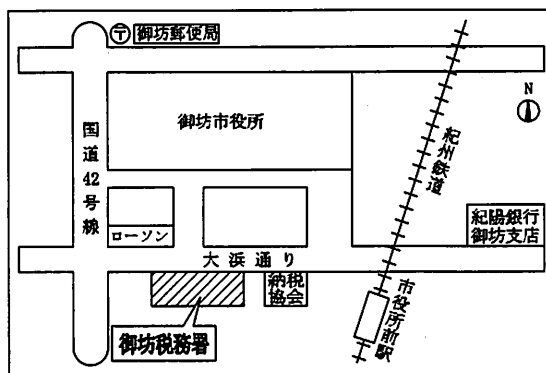

○管理運営担当  
上席 岡本 秀生

◎個人課税部門 (0738)22-1052

統括官 原 彰 宏  
上席官 宇代 裕 佳  
調査官 小船 暁 哉  
池上 晴 稀

主な最寄駅 紀州鉄道/市役所前：歩1

◎法人課税部門 (0738)22-1062

統括官 裏 敬 介  
上席官 楠 本 一 起  
調査官 坂 田 一 馬  
中野 湖太郎