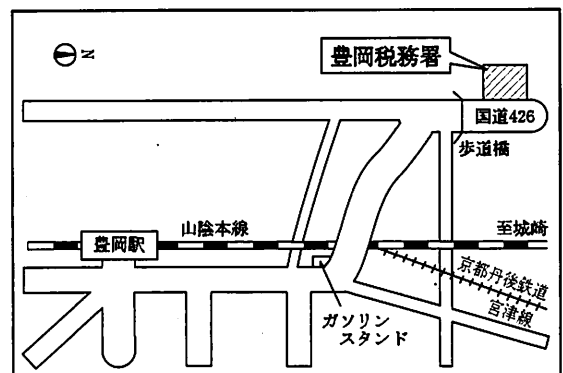

○管理運営担当
上席 加藤幸仁
上席 松島千佳子

◎個人課税第1部門 (0796)22-2144
(所得税・消費税担当)

統括官 村木伊智朗
総括上席 横内靖明
調査官 山口成香
調査官 西山黎

◎個人課税第2部門 (0796)22-2145
(0796)22-2150(資産)

(所得税・消費税・資産税担当)
統括官 仲田賢治
調査官 中野将希
調査官 中之蘭恭平
柳 涼雅

主な最寄駅 JR/豊岡：歩15
丹鉄/豊岡：歩15