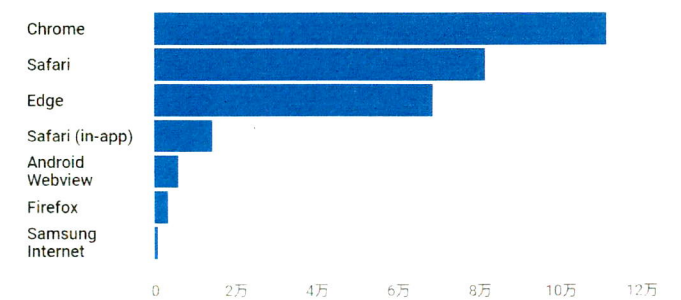

3. ユーザーの環境

ユーザーがサイト閲覧時に使うデバイス（PC / スマホ / タブレット）、OS、ブラウザの概要です。

DESKTOP	MOBILE	TABLET
51.1%	47.5%	1.4%

OS

Windows	13万
iOS	9.5万
Android	4.5万
Macintosh	1.3万
Linux	2,337
Chrome OS	1,884
MacOS	1

ブラウザ