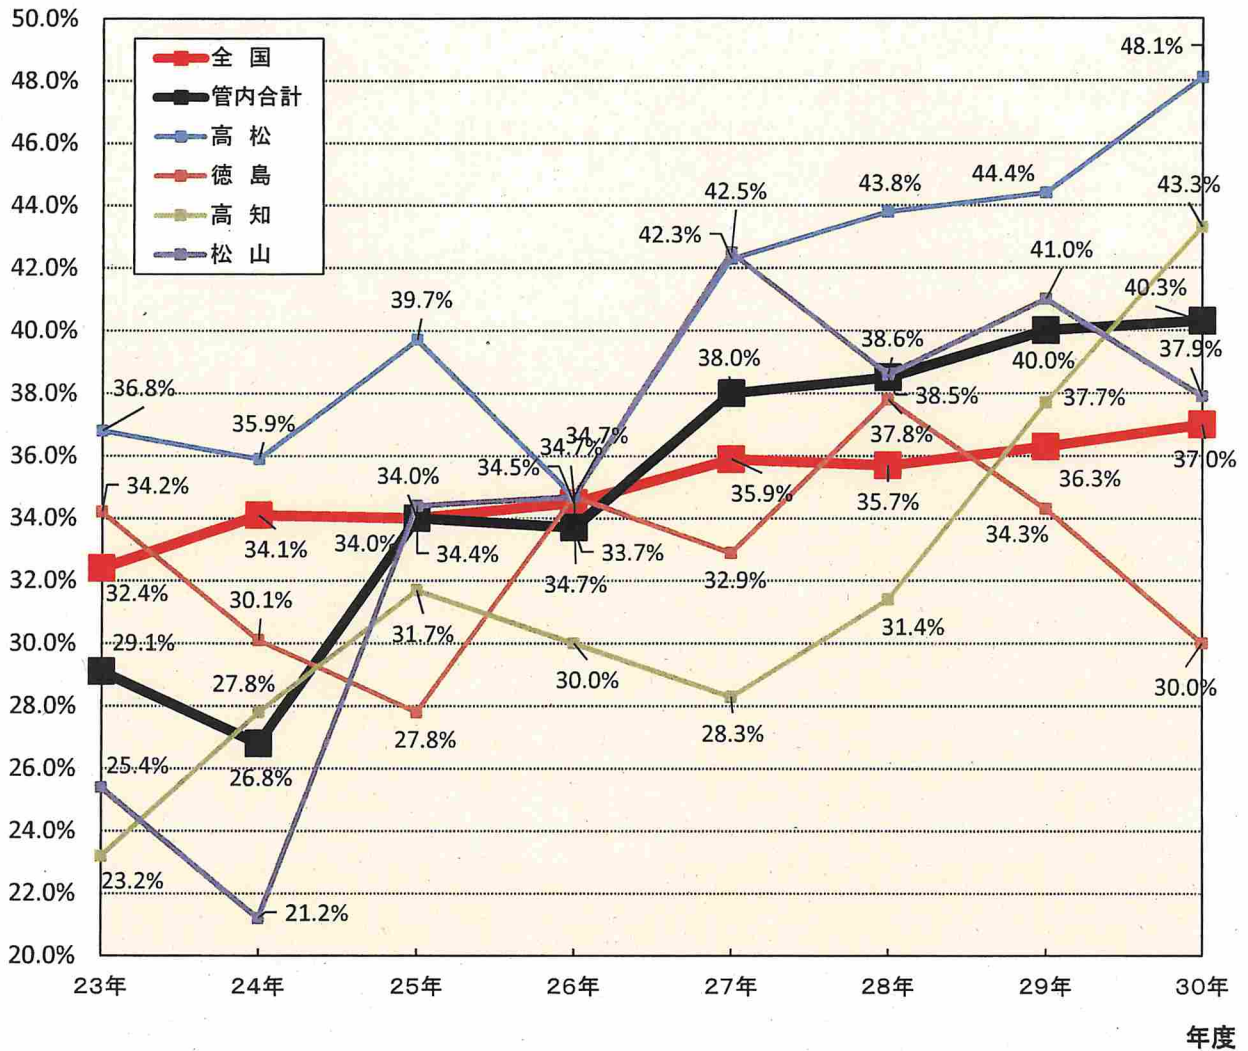

## 管内地方裁判所の民事通常訴訟事件の和解率

	23年	24年	25年	26年	27年	28年	29年	30年
全国	32.4%	34.1%	34.0%	34.5%	35.9%	35.7%	36.3%	37.0%
管内合計	29.1%	26.8%	34.0%	33.7%	38.0%	38.5%	40.0%	40.3%
高松	36.8%	35.9%	39.7%	34.7%	42.3%	43.8%	44.4%	48.1%
徳島	34.2%	30.1%	27.8%	34.7%	32.9%	37.8%	34.3%	30.0%
高知	23.2%	27.8%	31.7%	30.0%	28.3%	31.4%	37.7%	43.3%
松山	25.4%	21.2%	34.4%	34.7%	42.5%	38.6%	41.0%	37.9%

(注) 小数点第二位以下を切り捨てた数値である。