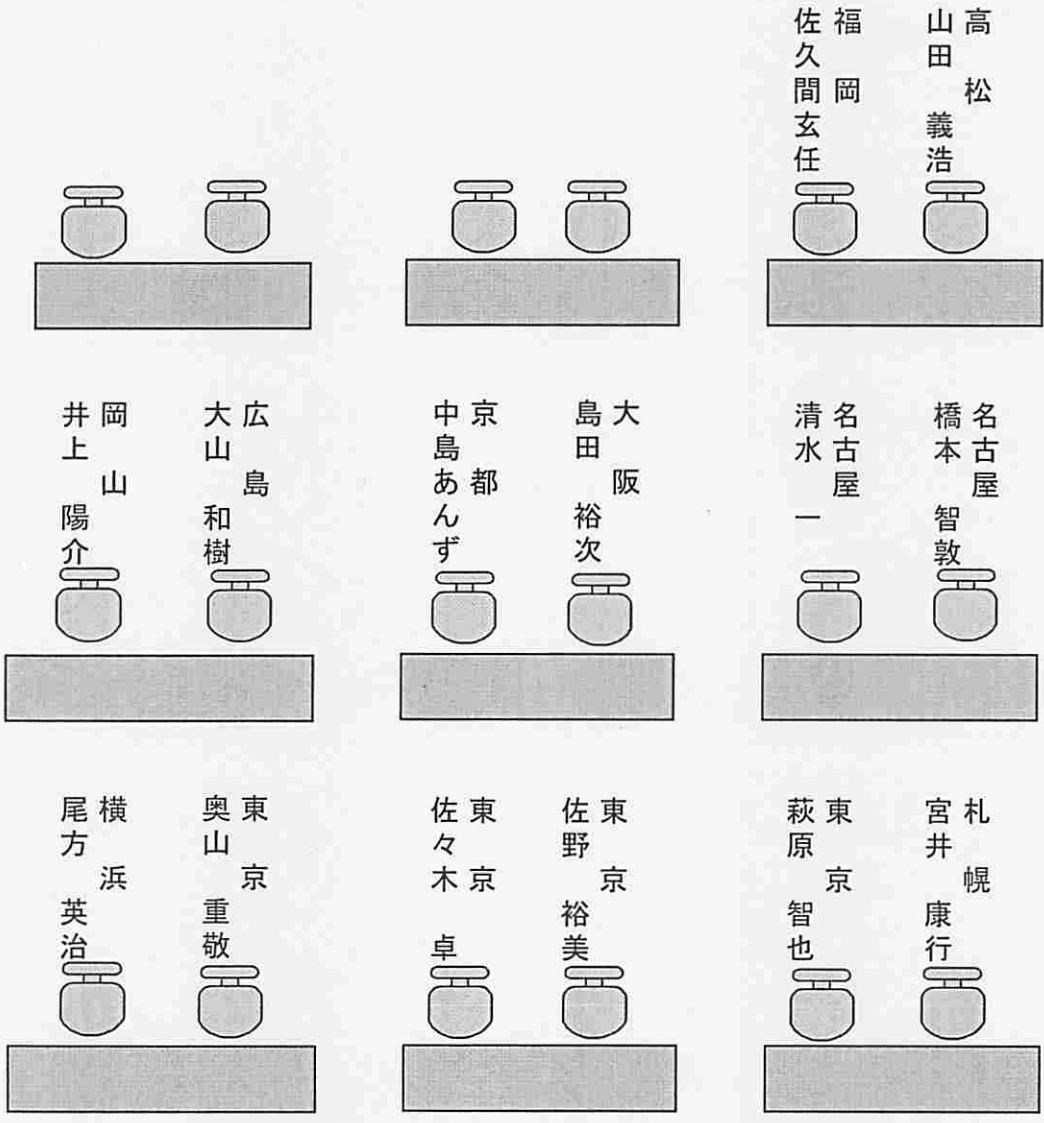

新任審判官（新規採用者）研修 配席図

新任審判官（新規採用者）研修 配席図

入口

スクリーン

研修講師

ホワイトボード

宮 札
井 幌
康 行

萩 東
原 京
智 也