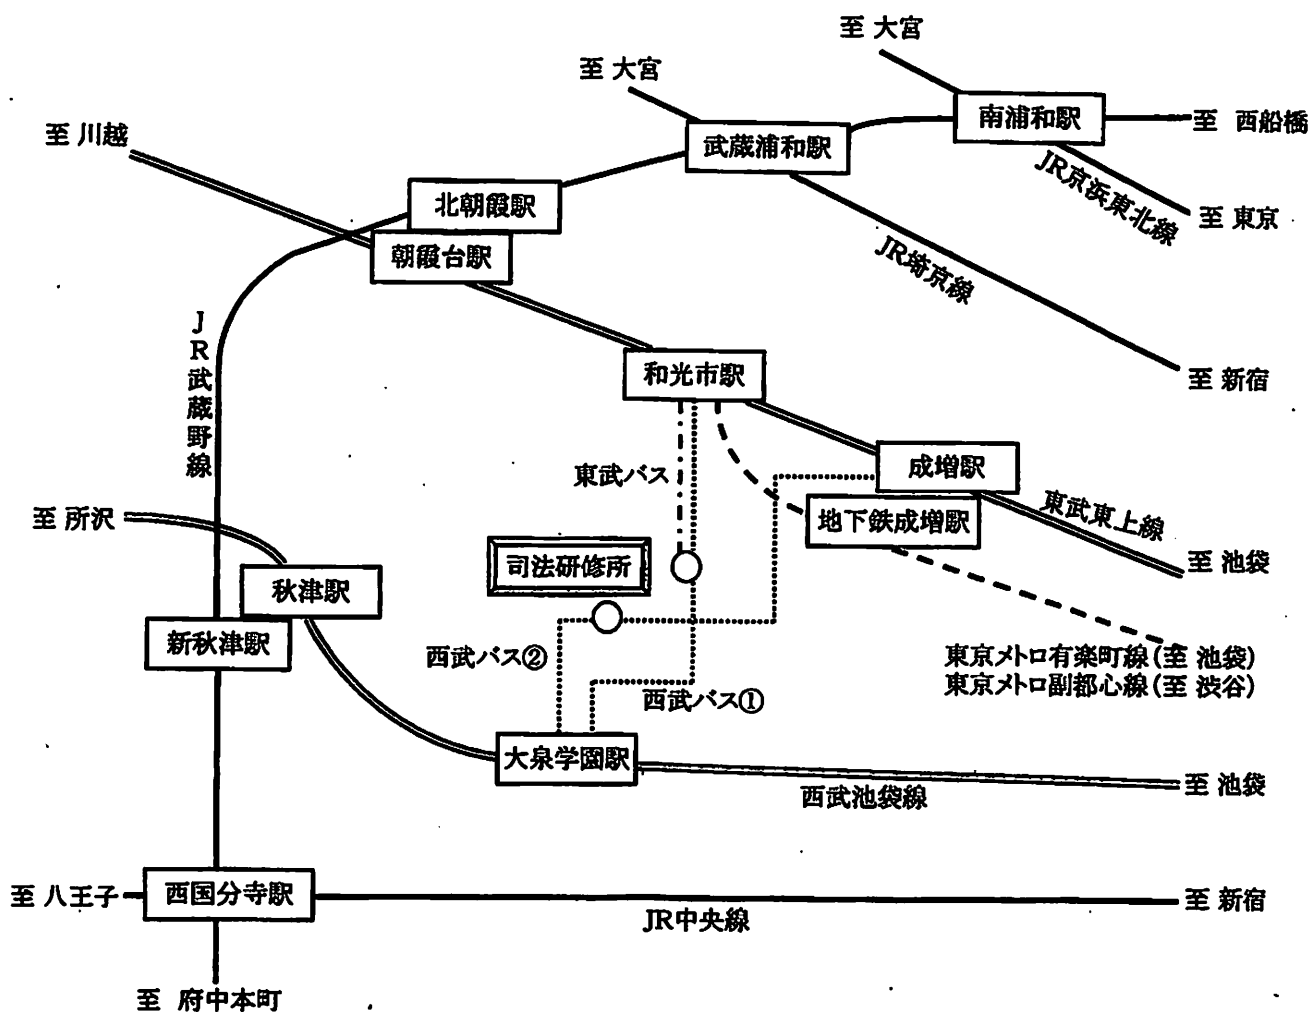

司法研修所への交通案内図

【司法研修所所在地】 埼玉県和光市南2丁目3番8号

【所要時間】

・電車

池袋駅	〔東武東上線〕	→ 和光市駅	約16分(急行又は準急)
池袋駅	〔東京メトロ有楽町線〕	→ 和光市駅	約18分
渋谷駅	〔東京メトロ副都心線〕	→ 和光市駅	約35分(急行)
池袋駅	〔西武池袋線〕	→ 大泉学園駅	約15分(準急)
西国分寺駅	〔JR武蔵野線〕	→ 北朝霞駅	約19分
武蔵浦和駅	〔JR武蔵野線〕	→ 北朝霞駅	約8分
南浦和駅	〔JR武蔵野線〕	→ 北朝霞駅	約10分
朝霞台駅	〔東武東上線〕	→ 和光市駅	約6分

・バス

和光市駅	〔東武バス 司法研修所循環〕	→ 司法研修所	約10分
和光市駅	〔西武バス① 大泉学園駅行き〕	→ 司法研修所	約10分
(和光市駅 徒歩)		→ 司法研修所	約25分(約2km)
大泉学園駅	〔西武バス① 和光市駅南口行き〕	→ 司法研修所	約12分
大泉学園駅	〔西武バス② 成増駅行き〕	→ 司法研修所	約15分