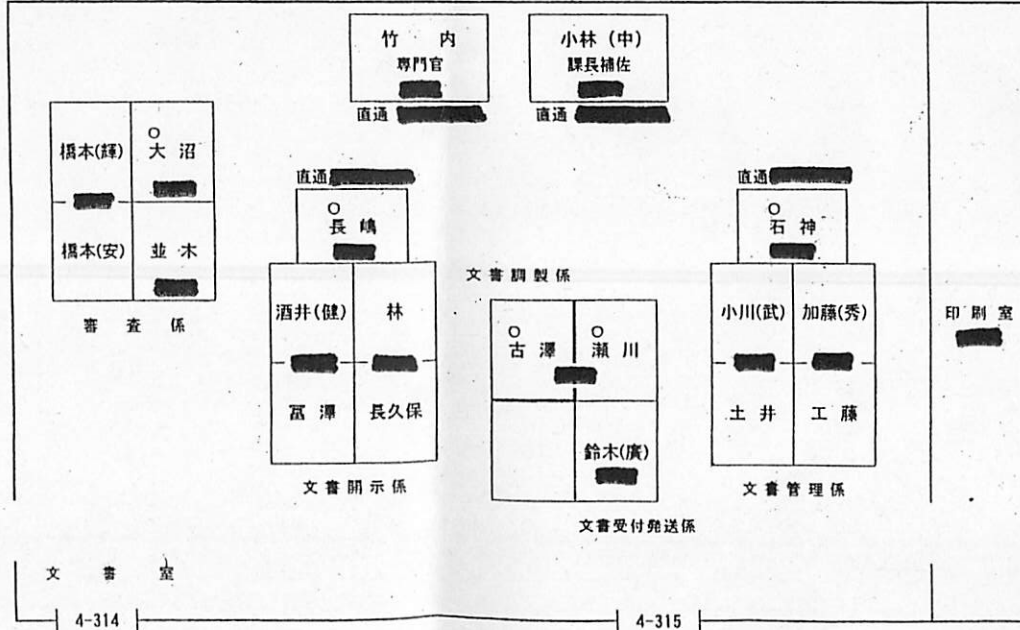

印刷室
 統計係
 記録保存係
 本田 高木 沼田 吉原
 近藤 尾形 岩崎
 堀家 長谷川 (由)

秘書課職員配置図

(平成26.4.1)

長官公邸係
鶴岡 鈴木(靖)
馬場(幸)
電話
FAX 同上
電話
FAX 同上

庶務第三係
高岡 高口
木間 金子
黒柳 土岐
深田

○係長