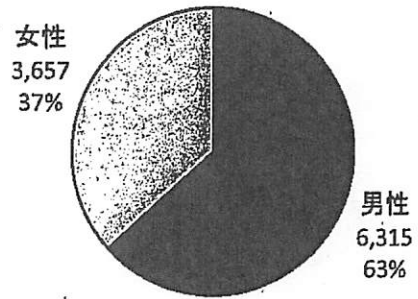

裁判所職員の官職別・性別人員構成(H29. 7. 1現在)

行一職員

書記官

事務官

家裁調査官

速記官