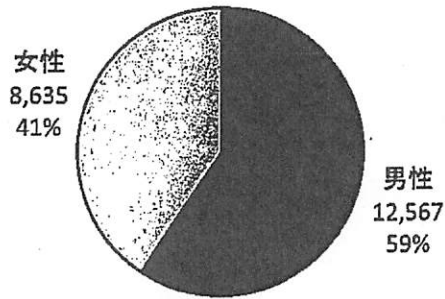

裁判所職員の官職別・性別人員構成(H29. 7. 1現在)

行一職員

書記官

事務官

家裁調査官

速記官