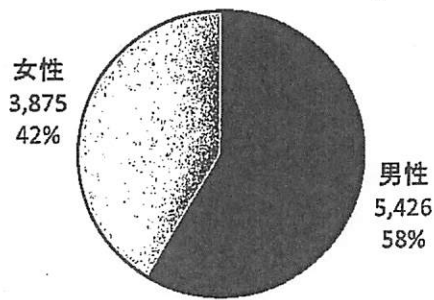

裁判所職員の官職別・性別人員構成(H29. 7. 1現在)

行一職員

書記官

事務官

家裁調査官

速記官