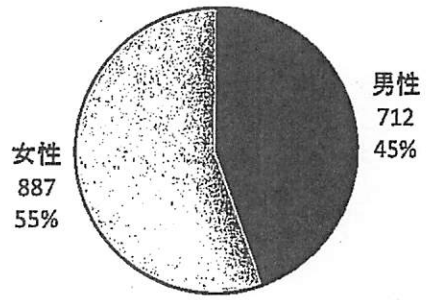

裁判所職員の官職別・性別人員構成(H29. 7. 1現在)

行一職員

書記官

事務官

家裁調査官

速記官