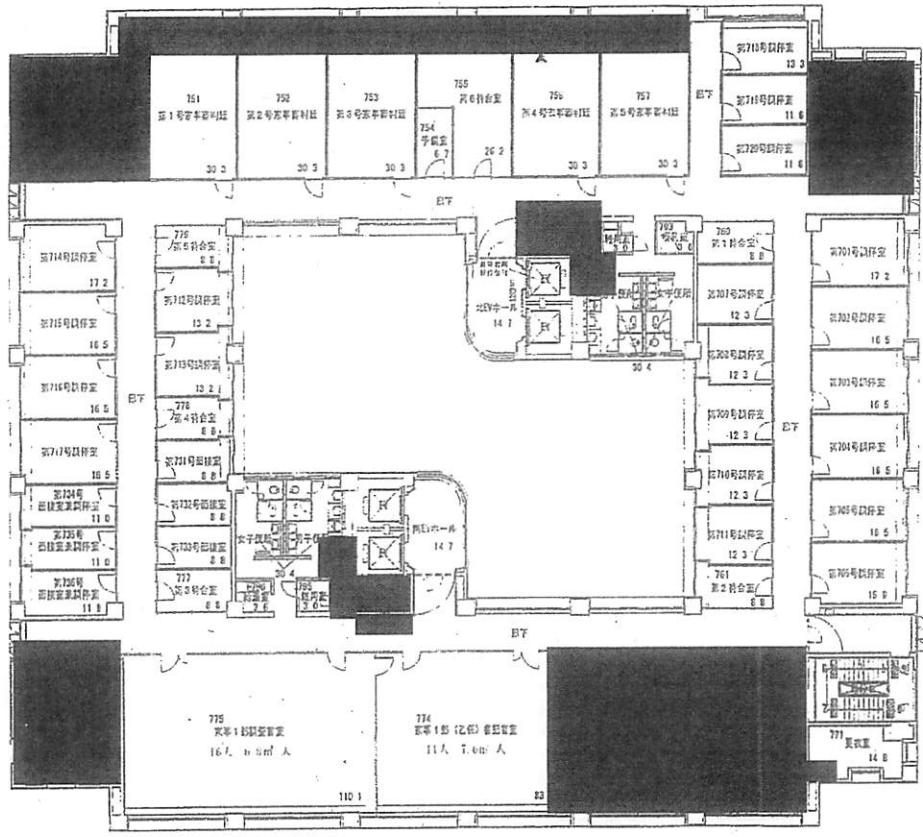

①～⑩…点字ブロック  
 (注) 各室の右下すみの数字は室面積㎡を示す。

3階床面積 1518.65㎡

縮尺1/250

(庁名) 大阪家庭裁判所

①～⑨…点字ブロック

(注) 各室の右下すみの数字は室面積㎡を示す。

4階床面積 1518.65㎡

縮尺1/250

(庁名) 大阪家庭裁判所

①～⑩…点字ブロック

(注) 各室の右下すみの数字は室面積㎡を示す。

5階床面積 1518.65㎡

縮尺1/250

(庁名) 大阪家庭裁判所

①～⑨…点字ブロック

(注) 各室の右下すみの数字は床面積㎡を示す。

6階床面積 1518.65㎡

縮尺1/250

(庁名) 大阪家庭裁判所

①～⑨…点字ブロック  
 (注) 各室の右下すみの数字は室面積を示す。

7階床面積 1518.65㎡

縮尺1/250

(庁名) 大阪家庭裁判所

①～⑧…点字ブロック

(注) 各室の右下すみの数字は室面積㎡を示す。

8階床面積 1518.65㎡

縮尺1/250

(庁名) 大阪家庭裁判所

(注) 各室の右下すみの数字は室面積m<sup>2</sup>を示す。

塔屋床面積 157.33m<sup>2</sup>

縮尺 1/250