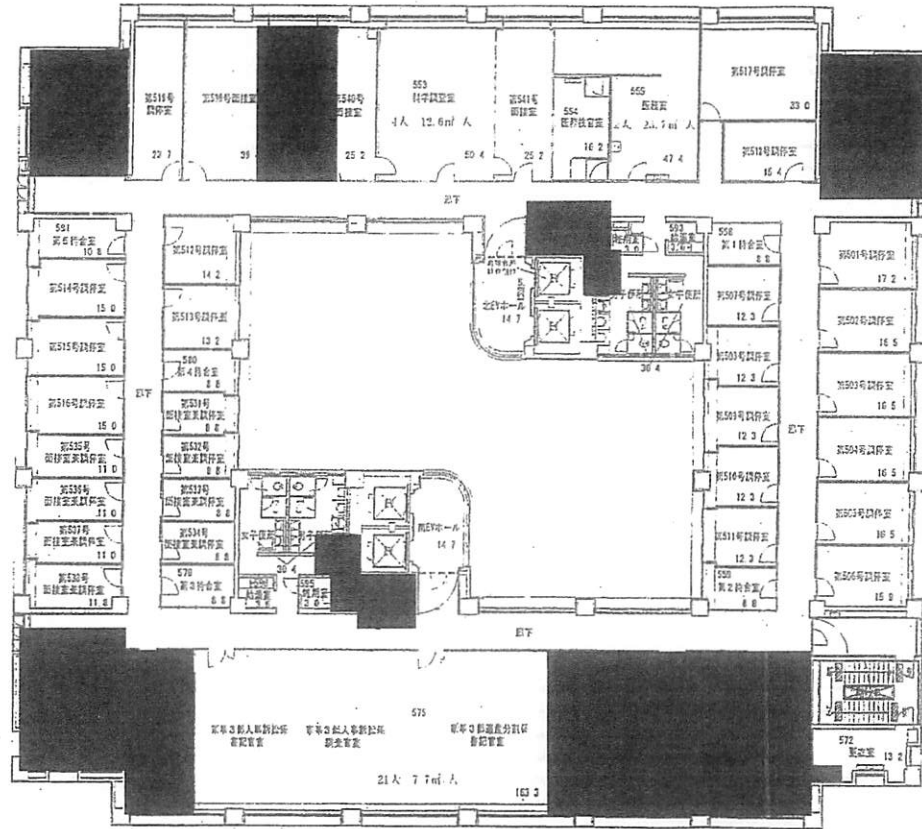

1階床面積 1516.77㎡

縮尺1/250

(庁名) 大阪家庭裁判所

①～⑩…点字ブロック

(注) 各室の右下すみの数字は室面積㎡を示す。

2階床面積 1435.02㎡

縮尺1/250

(庁名) 大阪家庭裁判所

①～⑩…点字ブロック  
 (注) 各室の右下すみの数字は室面積㎡を示す。

3階床面積 1518.65㎡

縮尺1/250

(庁名) 大阪家庭裁判所

①～⑨…点字ブロック

(注) 各室の右下すみの数字は室面積㎡を示す。

4階床面積 1518.65㎡

縮尺1/250

(庁名) 大阪家庭裁判所

①～⑩…点字ブロック

(注) 各室の右下すみの数字は室面積㎡を示す。

5階床面積 1518.65㎡

縮尺1/250

(庁名) 大阪家庭裁判所

①～⑨…点字ブロック

(注) 各室の右下すみの数字は床面積㎡を示す。

(注) 各室の右下すみの数字は室面積㎡を示す。

8階床面積 1518.65㎡

縮尺1/250

(庁名) 大阪家庭裁判所

(注) 各室の右下すみの数字は室面積m<sup>2</sup>を示す。

塔屋床面積 157.33m<sup>2</sup>

縮尺 1/250