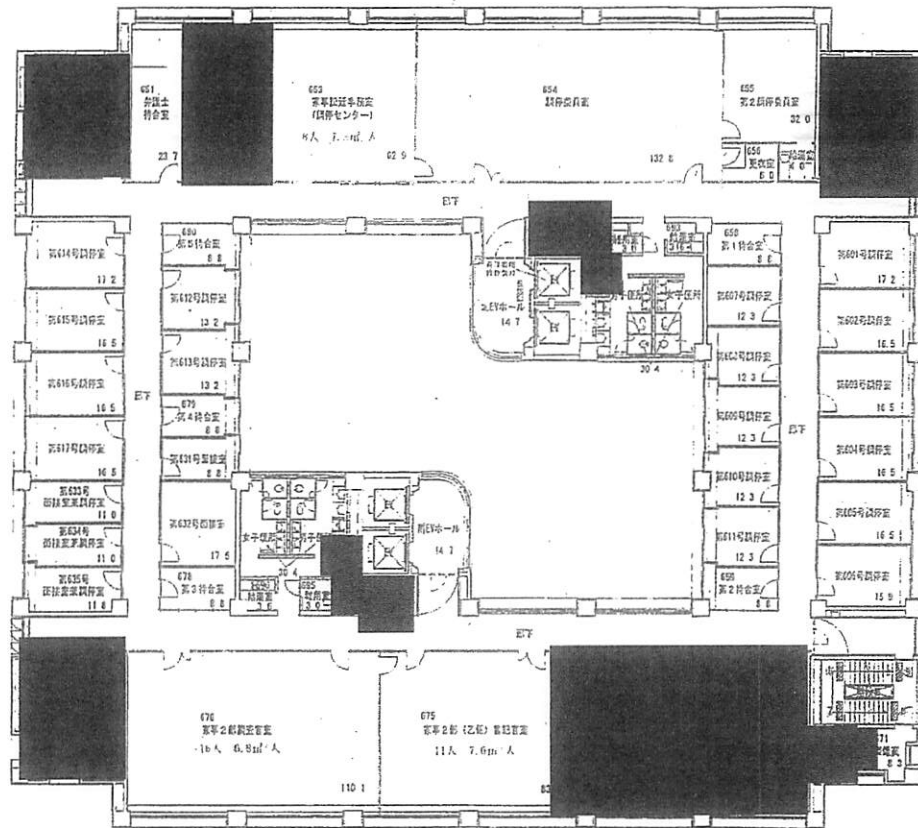

1階床面積 1516.77㎡

縮尺1/250

(庁名) 大阪家庭裁判所

①～⑩…点字ブロック

(注) 各室の右下すみの数字は室面積㎡を示す。

2階床面積 1435.02㎡

縮尺1/250

(庁名) 大阪家庭裁判所

①～⑩…点字ブロック  
 (注) 各室の右下すみの数字は室面積㎡を示す。

3階床面積 1518.65㎡

縮尺1/250

(庁名) 大阪家庭裁判所

①～⑨…点字ブロック

(注) 各室の右下すみの数字は室面積㎡を示す。

4階床面積 1518.65㎡

縮尺1/250

(庁名) 大阪家庭裁判所

①～⑩…点字ブロック

(注) 各室の右下すみの数字は室面積㎡を示す。

5階床面積 1518.65㎡

縮尺1/250

(庁名) 大阪家庭裁判所

①～⑨…点字ブロック

(注) 各室の右下すみの数字は床面積㎡を示す。

(注) 各室の右下すみの数字は室面積㎡を示す。

8階床面積 1518.65㎡

縮尺1/250

(庁名) 大阪家庭裁判所

(注) 各室の右下すみの数字は室面積m<sup>2</sup>を示す。

塔屋床面積 157.33m<sup>2</sup>

縮尺 1/250