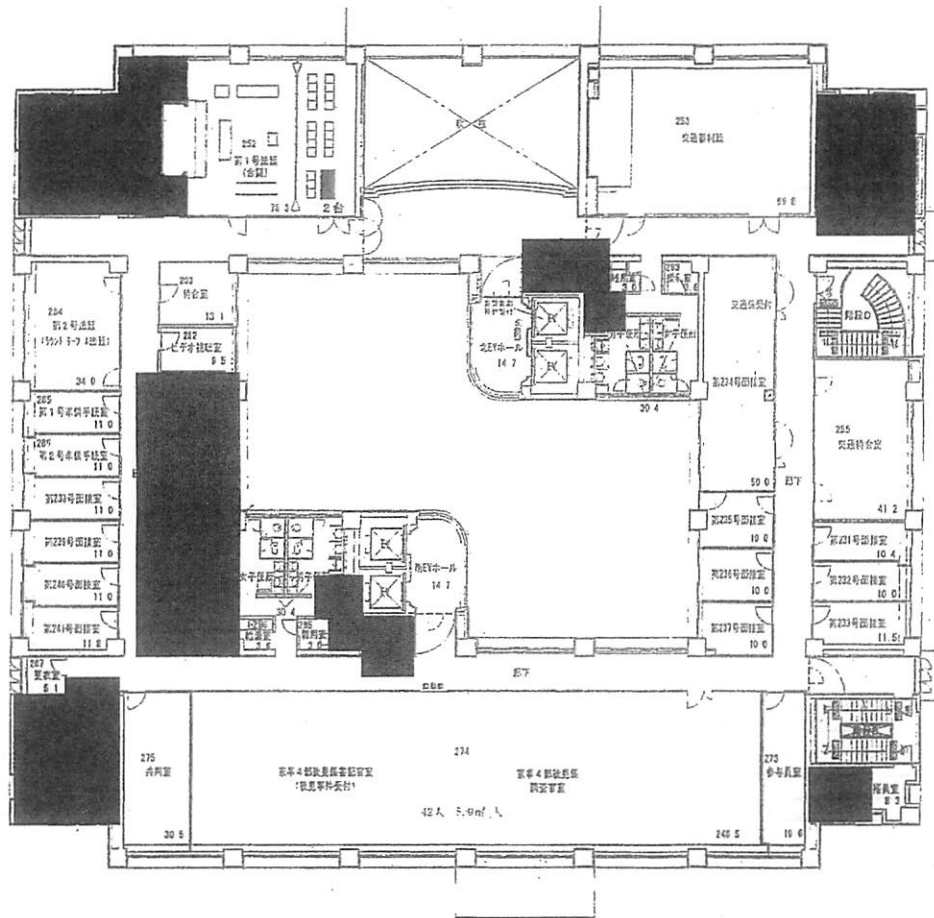

(庁名) 大阪家庭裁判所

①・②…点字ブロック

(注) 各室の右下すみの数字は室面積mを示す。

地下1階床面積 1852.46m<sup>2</sup>

縮尺1/250

(庁名) 大阪家庭裁判所

①～⑦…点字ブロック

(注) 各室の右下すみの数字は室面積㎡を示す。

1階床面積 1516.77㎡

縮尺1/250

(庁名) 大阪家庭裁判所

①～⑩…点字ブロック

(注) 各室の右下すみの数字は室面積㎡を示す。

2階床面積 1435.02㎡

縮尺1/250

(庁名) 大阪家庭裁判所

①～⑩…点字ブロック  
 (注) 各室の右下すみの数字は室面積㎡を示す。

3階床面積 1518.65㎡

縮尺1/250

(庁名) 大阪家庭裁判所

①～⑨…点字ブロック

(注) 各室の右下すみの数字は室面積㎡を示す。

4階床面積 1518.65㎡

縮尺1/250

(庁名) 大阪家庭裁判所

①～⑩…点字ブロック

(注) 各室の右下すみの数字は室面積㎡を示す。

5階床面積 1518.65㎡

縮尺1/250

(庁名) 大阪家庭裁判所

①～⑨…点字ブロック

(注) 各室の右下すみの数字は床面積㎡を示す。