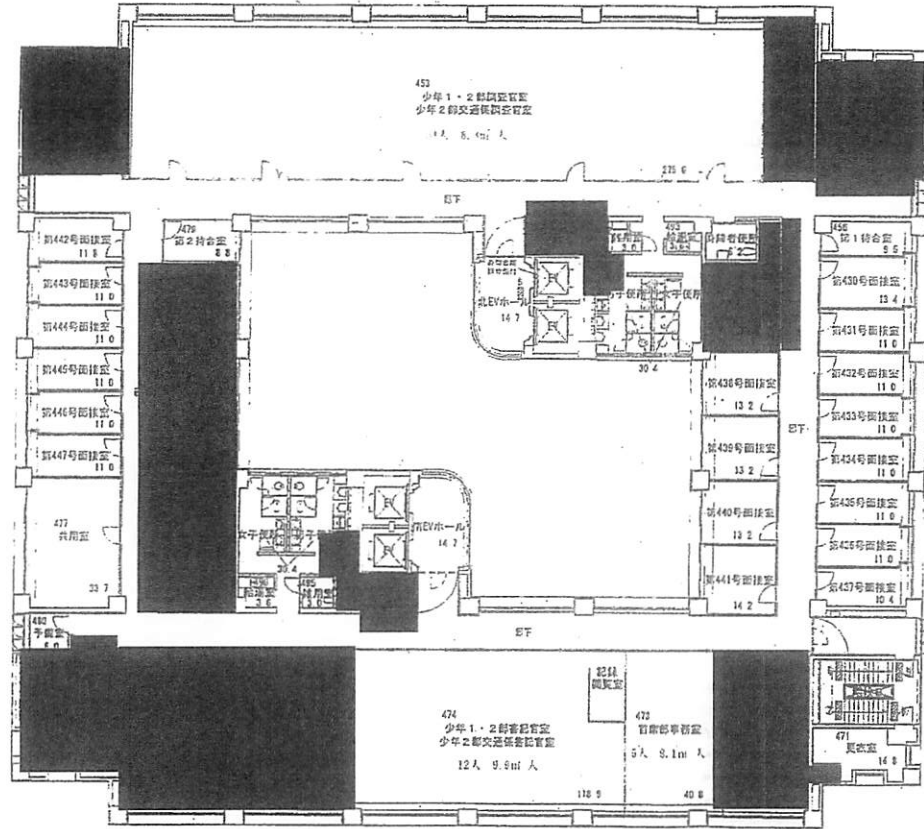

(庁名) 大阪家庭裁判所

①・②…点字ブロック

(注) 各室の右下すみの数字は室面積mを示す。

地下1階床面積 1852.46m<sup>2</sup>

縮尺1/250

(庁名) 大阪家庭裁判所

①～⑦…点字ブロック

(注) 各室の右下すみの数字は室面積㎡を示す。

1階床面積 1516.77㎡

縮尺1/250

(庁名) 大阪家庭裁判所

①～⑩…点字ブロック

(注) 各室の右下すみの数字は室面積㎡を示す。

2階床面積 1435.02㎡

縮尺1/250

(庁名) 大阪家庭裁判所

①～⑩…点字ブロック  
 (注) 各室の右下すみの数字は室面積㎡を示す。

3階床面積 1518.65㎡

縮尺1/250

(庁名) 大阪家庭裁判所

①～⑨…点字ブロック

(注) 各室の右下すみの数字は室面積㎡を示す。

4階床面積 1518.65㎡

縮尺1/250

(庁名) 大阪家庭裁判所

①～⑩…点字ブロック

(注) 各室の右下すみの数字は室面積㎡を示す。

5階床面積 1518.65㎡

縮尺1/250

(庁名) 大阪家庭裁判所

①～⑨…点字ブロック

(注) 各室の右下すみの数字は床面積㎡を示す。