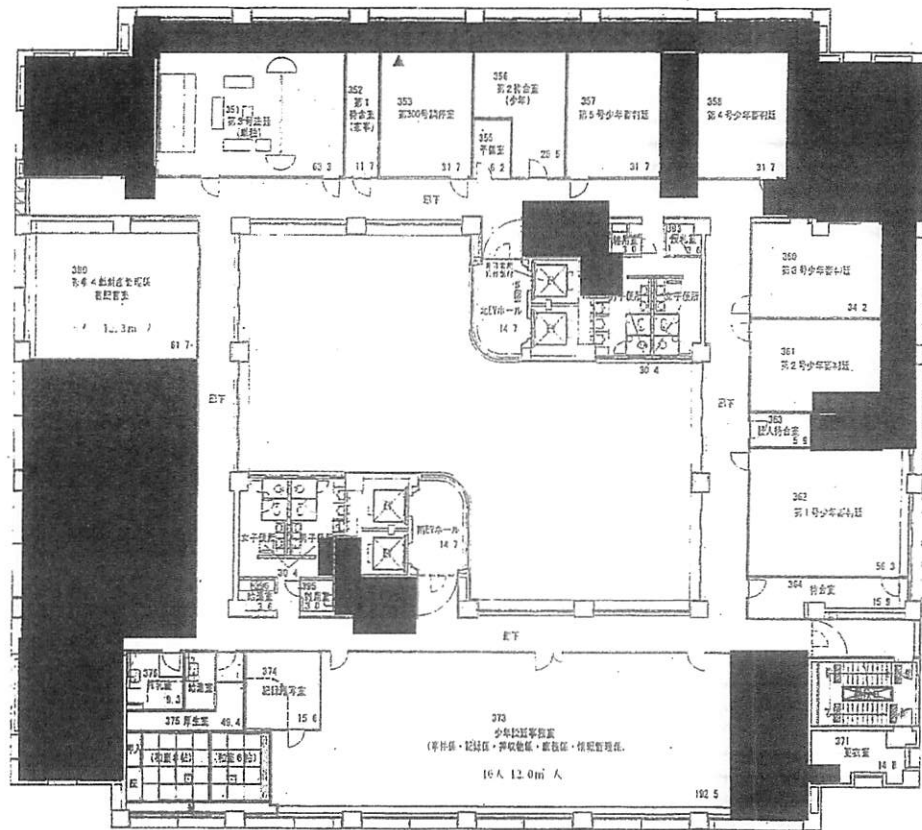

(庁名) 大阪家庭裁判所

①・②…点字ブロック

(注) 各室の右下すみの数字は室面積mを示す。

地下1階床面積 1852.46m<sup>2</sup>

縮尺1/250

(庁名) 大阪家庭裁判所

①～⑦…点字ブロック

(注) 各室の右下すみの数字は室面積㎡を示す。

1階床面積 1516.77㎡

縮尺1/250

(庁名) 大阪家庭裁判所

①～⑩…点字ブロック

(注) 各室の右下すみの数字は室面積㎡を示す。

2階床面積 1435.02㎡

縮尺1/250

(庁名) 大阪家庭裁判所

①～⑩…点字ブロック  
 (注) 各室の右下すみの数字は室面積㎡を示す。

3階床面積 1518.65㎡

縮尺1/250

(庁名) 大阪家庭裁判所

①～⑨…点字ブロック

(注) 各室の右下すみの数字は室面積㎡を示す。

4階床面積 1518.65㎡

縮尺1/250

(庁名) 大阪家庭裁判所

①～⑩…点字ブロック

(注) 各室の右下すみの数字は室面積㎡を示す。

5階床面積 1518.65㎡

縮尺1/250

(庁名) 大阪家庭裁判所

①～⑨…点字ブロック

(注) 各室の右下すみの数字は床面積㎡を示す。