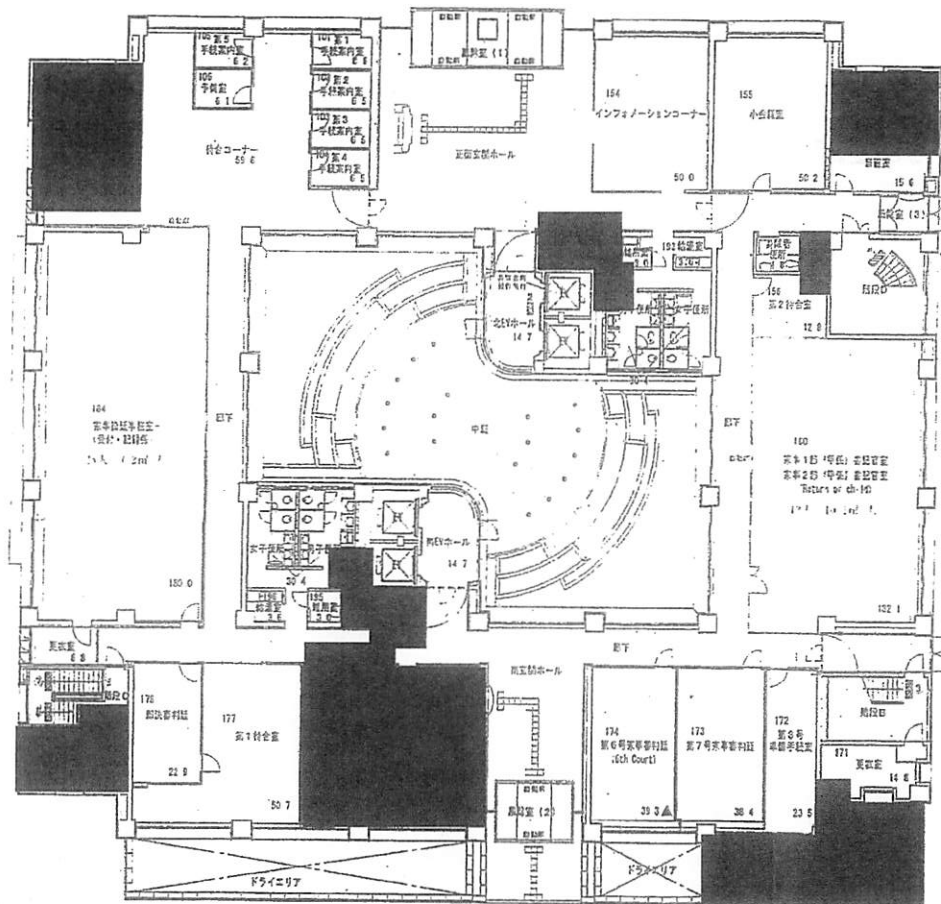

(庁名) 大阪家庭裁判所

①・②…点字ブロック

(注) 各室の右下すみの数字は室面積mを示す。

地下1階床面積 1852.46m<sup>2</sup>

縮尺1/250

(庁名) 大阪家庭裁判所

①～⑦…点字ブロック

(注) 各室の右下すみの数字は室面積㎡を示す。

1階床面積 1516.77㎡

縮尺1/250

(庁名) 大阪家庭裁判所

①～⑩…点字ブロック

(注) 各室の右下すみの数字は室面積㎡を示す。

2階床面積 1435.02㎡

縮尺1/250

(庁名) 大阪家庭裁判所

①～⑩…点字ブロック  
 (注) 各室の右下すみの数字は室面積㎡を示す。

3階床面積 1518.65㎡

縮尺1/250

(庁名) 大阪家庭裁判所

①～⑨…点字ブロック

(注) 各室の右下すみの数字は室面積㎡を示す。

4階床面積 1518.65㎡

縮尺1/250

(庁名) 大阪家庭裁判所

①～⑩…点字ブロック

(注) 各室の右下すみの数字は室面積㎡を示す。

5階床面積 1518.65㎡

縮尺1/250

(庁名) 大阪家庭裁判所

①～⑨…点字ブロック

(注) 各室の右下すみの数字は床面積㎡を示す。