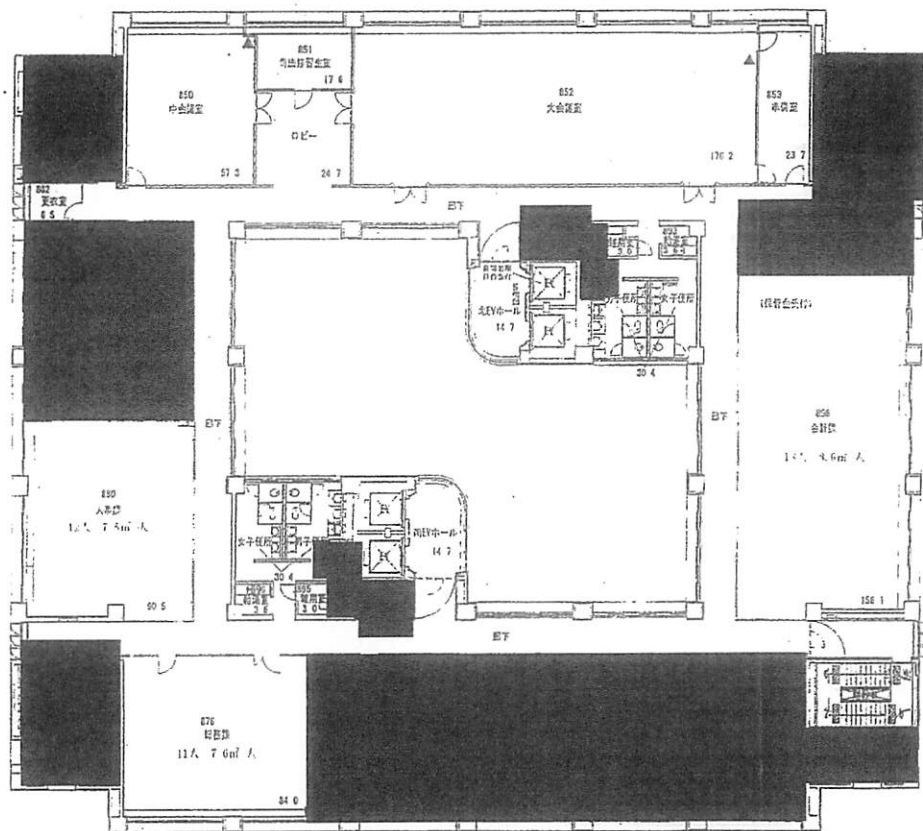

(庁名) 大阪家庭裁判所

①・②…点字ブロック

(注) 各室の右下すみの数字は室面積mを示す。

地下1階床面積 1852.46m<sup>2</sup>

縮尺1/250

(庁名) 大阪家庭裁判所

①～⑦…点字ブロック

(注) 各室の右下すみの数字は室面積㎡を示す。

(庁名) 大阪家庭裁判所

①～⑩…点字ブロック

(注) 各室の右下すみの数字は室面積㎡を示す。

5階床面積 1518.65㎡

縮尺1/250

(庁名) 大阪家庭裁判所

①～⑨…点字ブロック

(注) 各室の右下すみの数字は床面積㎡を示す。

6階床面積 1518.65㎡

縮尺1/250

(庁名) 大阪家庭裁判所

①～⑨…点字ブロック  
 (注) 各室の右下すみの数字は室面積を示す。

7階床面積 1518.65㎡

縮尺1/250

(庁名) 大阪家庭裁判所

①～⑧…点字ブロック

(注) 各室の右下すみの数字は室面積㎡を示す。

8階床面積 1518.65㎡

縮尺1/250

(庁名) 大阪家庭裁判所

(注) 各室の右下すみの数字は室面積m<sup>2</sup>を示す。

塔屋床面積 157.33m<sup>2</sup>

縮尺 1/250