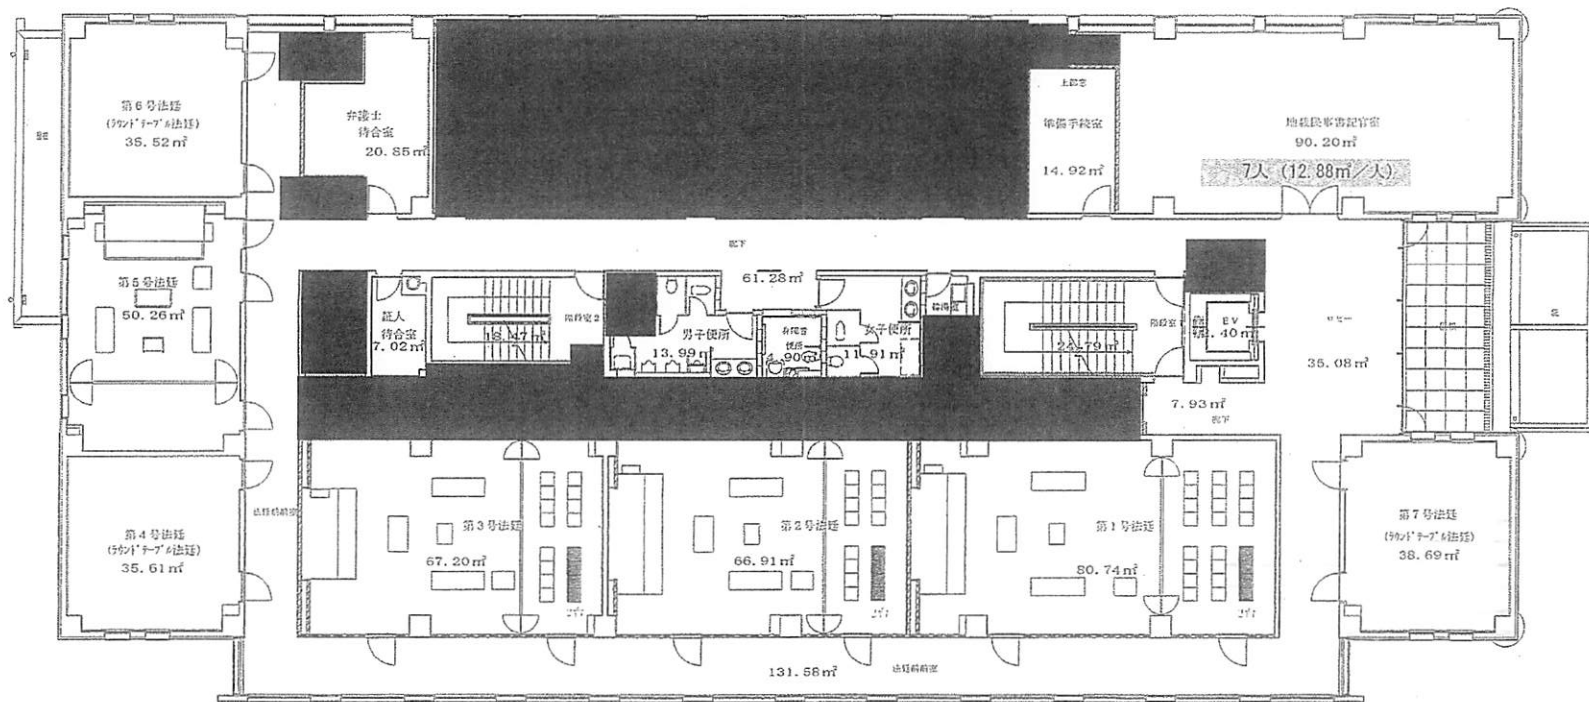

1, 067.21㎡

大阪地方裁判所岸和田支部・岸和田簡易裁判所

1階平面図 S=1/200

1, 032.22 m²

大阪地方裁判所岸和田支部・岸和田簡易裁判所

2階平面図 S=1/200

904.86 m²

大阪地方裁判所岸和田支部・岸和田簡易裁判所

3階平面図 S=1/200

762.79 m²

大阪地方裁判所岸和田支部・岸和田簡易裁判所

4階平面図 S=1/200

30.05㎡

大阪地方裁判所岸和田支部・岸和田簡易裁判所

屋上平面図 S=1/200