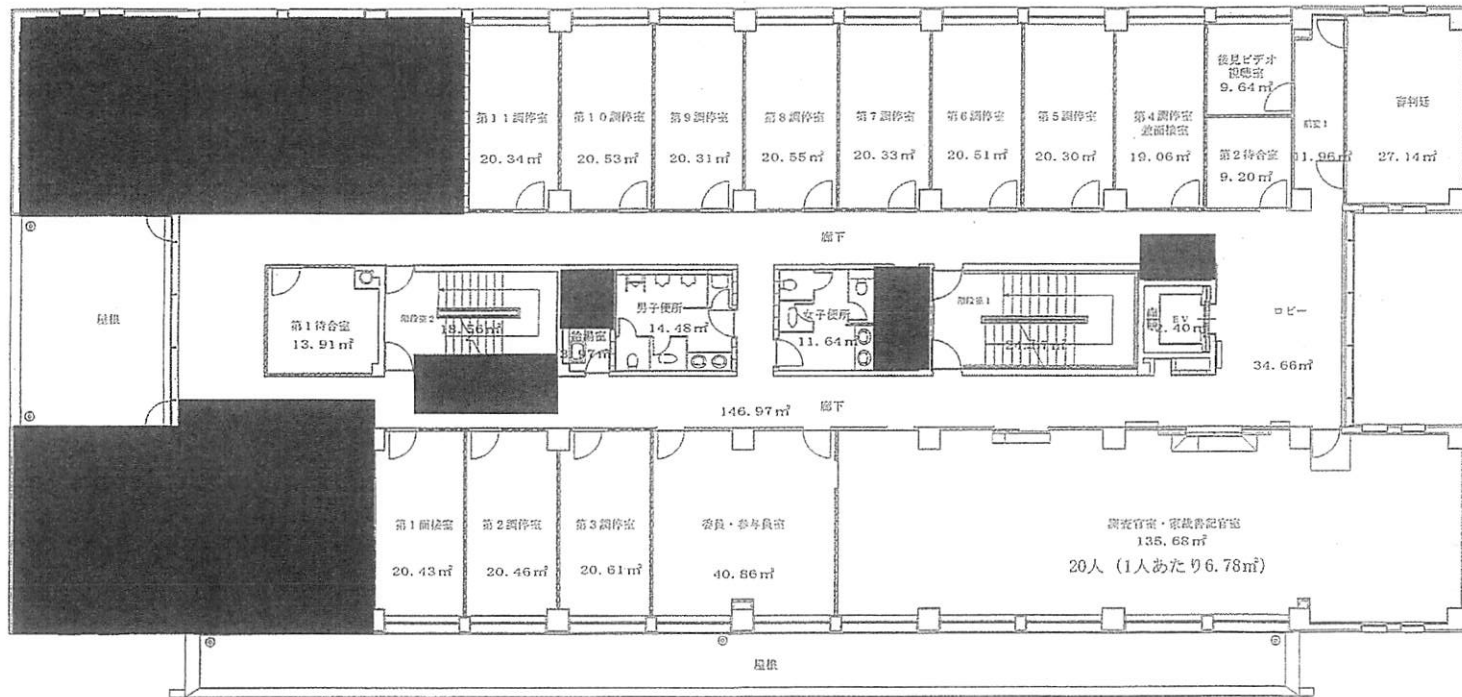

1, 067.21㎡

大阪地方裁判所岸和田支部・岸和田簡易裁判所

1階平面図 S=1/200

1, 032.22 m²

大阪地方裁判所岸和田支部・岸和田簡易裁判所

2階平面図 S=1/200

904.86 m²

大阪地方裁判所岸和田支部・岸和田簡易裁判所

3階平面図 S=1/200

762.79 m²

大阪地方裁判所岸和田支部・岸和田簡易裁判所

4階平面図 S=1/200

30.05㎡

大阪地方裁判所岸和田支部・岸和田簡易裁判所

屋上平面図 S=1/200