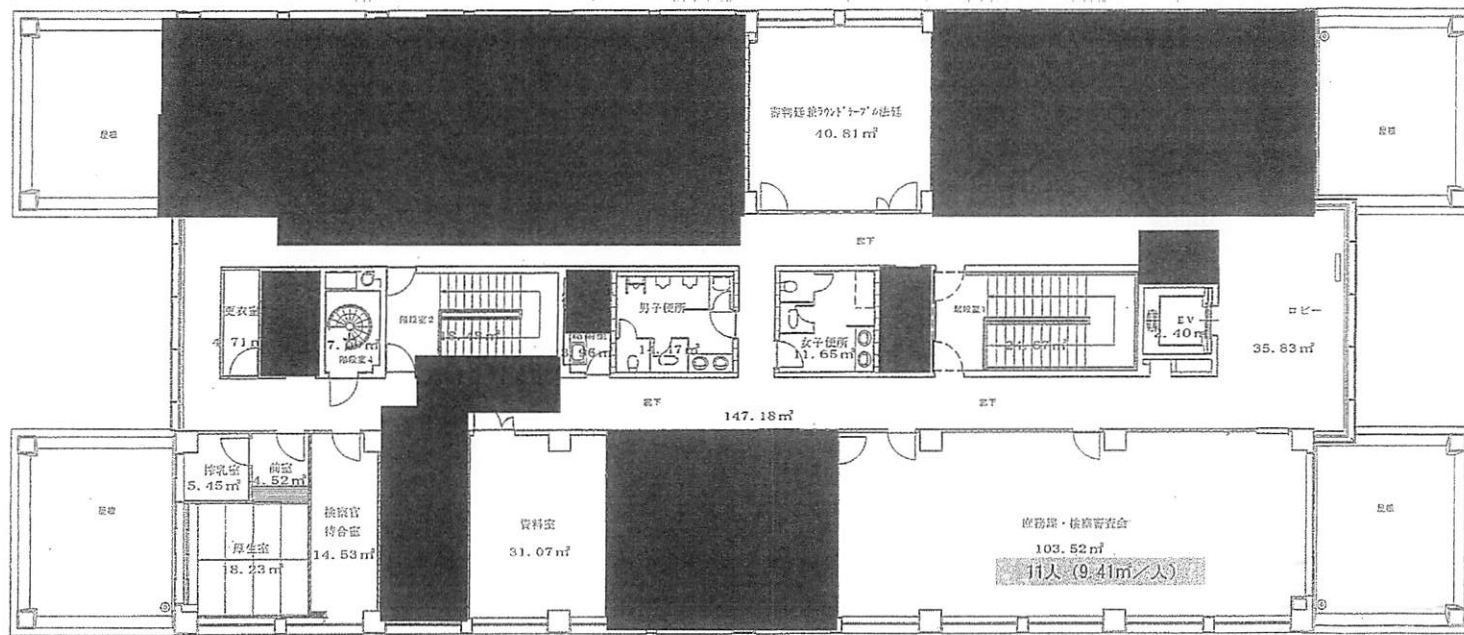

1, 067.21㎡

大阪地方裁判所岸和田支部・岸和田簡易裁判所

1階平面図 S=1/200

1, 032.22 m²

大阪地方裁判所岸和田支部・岸和田簡易裁判所

2階平面図 S=1/200

904.86 m²

大阪地方裁判所岸和田支部・岸和田簡易裁判所

3階平面図 S=1/200

762.79 m²

大阪地方裁判所岸和田支部・岸和田簡易裁判所

4階平面図 S=1/200

30.05㎡

大阪地方裁判所岸和田支部・岸和田簡易裁判所

屋上平面図 S=1/200