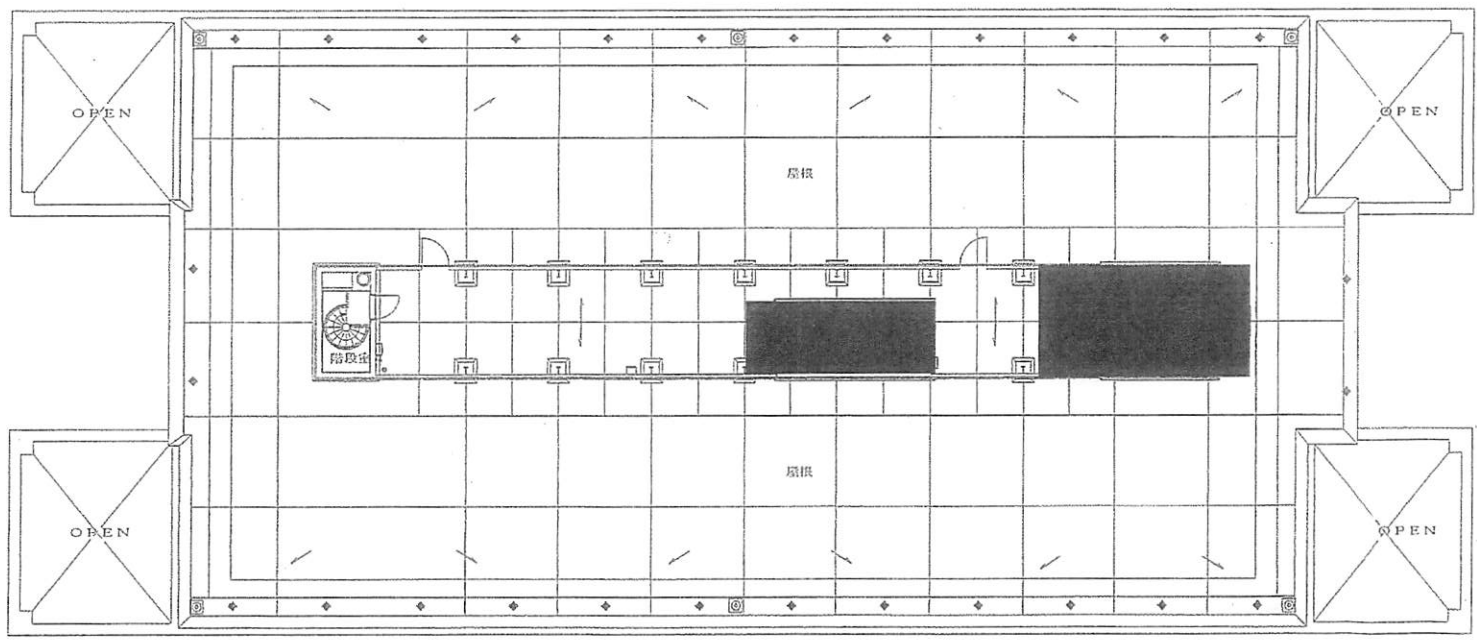

1, 067.21㎡

大阪地方裁判所岸和田支部・岸和田簡易裁判所

1階平面図 S=1/200

1, 032.22 m²

大阪地方裁判所岸和田支部・岸和田簡易裁判所

2階平面図 S=1/200

904.86 m²

大阪地方裁判所岸和田支部・岸和田簡易裁判所

3階平面図 S=1/200

762.79 m²

大阪地方裁判所岸和田支部・岸和田簡易裁判所

4階平面図 S=1/200

30.05㎡

大阪地方裁判所岸和田支部・岸和田簡易裁判所

屋上平面図 S=1/200